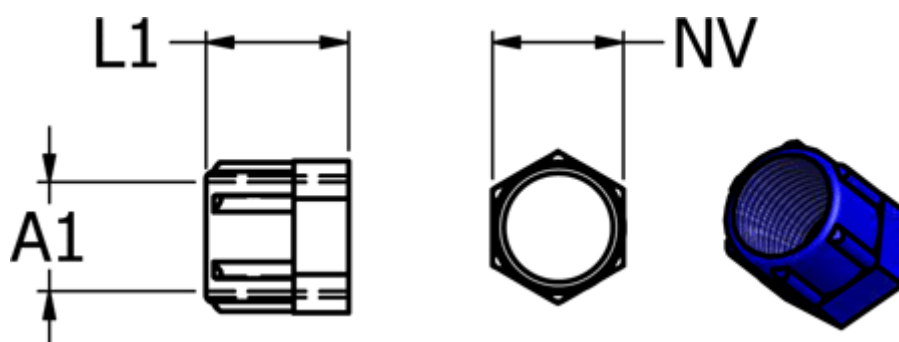

Varenummer: 5861615
Beskrivelse: Push-on fitting POM 16.15, Ø10/8 M14x1
omløber, blå

Mål

Gevind A1 = M14x1

L1 = 13

NV = 17